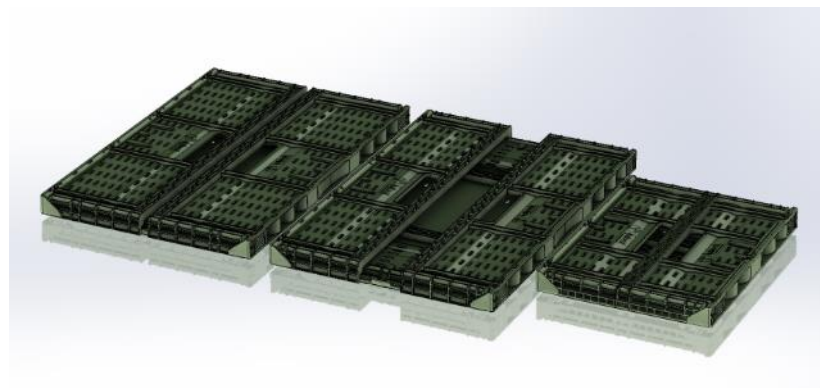

Широкий ассортимент ящиков

Новинки 2019 года

Февраль 2019:

Вкладываемый, штабелируемый

Апрель 2019:

Грибной ящик 400x300x120

Апрель 2019:

Складные ящики 600x400x170, 600x400x170, 600x400x220

Вкладываемый, штабелируемый

	Цельнолитой
Размеры, мм	600x400x240
Вес, кг	1,7
Объем, л	48
Загрузка в ящик, кг	22
Цена с НДС, руб	255

- Возможность использования как в во вложенном, так и штабелируемом виде, достаточно повернуть ящик на 180 градусов
- Эффективная логистика – в заполненном состоянии они надёжно устанавливаются друг на друга, в пустом - вкладываются друг в друга, что экономит до 70% пространства при хранении и транспортировке.
- Полиэтилен, из которого изготовлен ящик, позволяет хранить продукцию при низких температурах