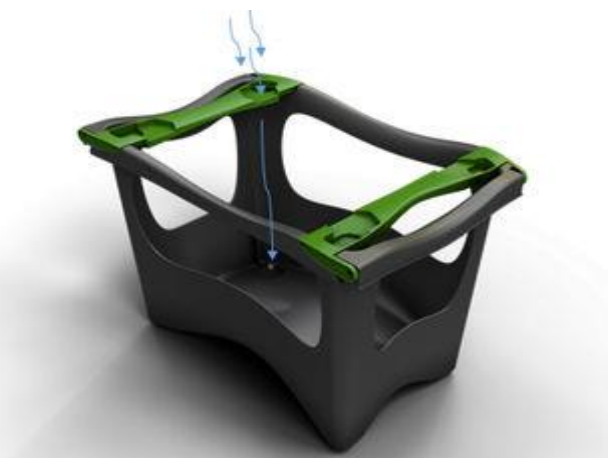

Технические характеристики

	Высота, м М	Ширина, мм	Длина, мм	Объем, л	Вес, кг	Стоимость, р уб с НДС
Большой черный контейнер	397	393	546	19,3	2	1370
Малый зеленый контейнер	179	363	528	20,5	1,26	1060