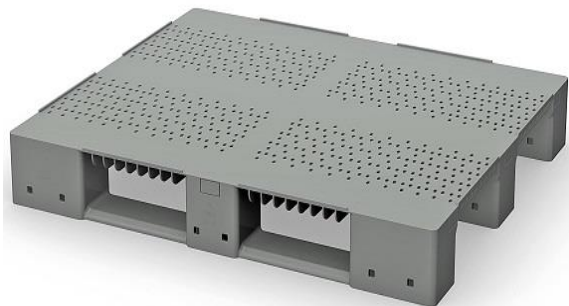

Универсальный усиленный паллет
1200 x 1000 x 150 мм
Дин. нагрузка – 2000 кг