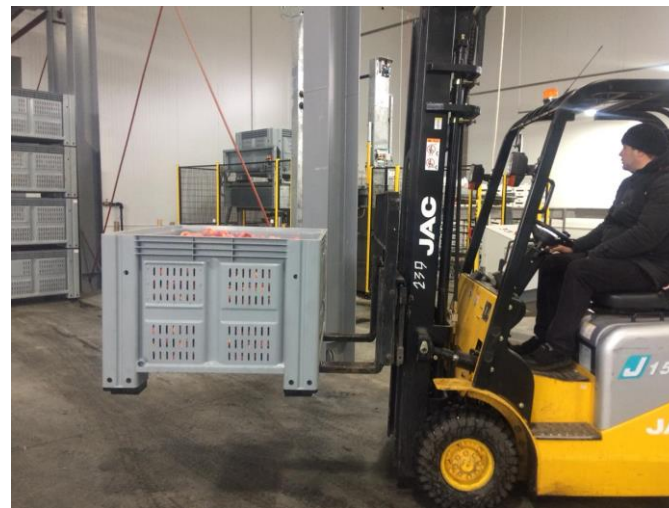

Сферы применения

Садоводство. Сбор и хранение яблока.