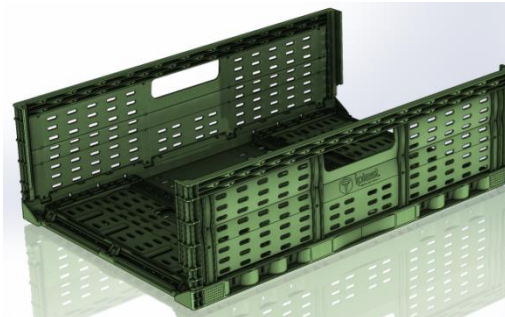

Широкий ассортимент ящиков

Новинки 2019 года

Февраль 2019:

Вкладываемый, штабелируемый

Апрель 2019:

Грибной ящик 400x300x120

Апрель 2019:

Складные ящики 600x400x170, 600x400x170, 600x400x220

Складные ящики

	FC4317	FC6417	FC6422
Размеры, мм	400x300x170	600x400x170	600x400x220
Вес, кг	1	1,6	1,74
Макс. загрузка, кг	13	20	25
Цена с НДС, руб	190	320	350

- Отлично утилизируют пространство при возвратной логистике
- Благодаря перфорации, сохраняется свежесть продуктов на всех этапах логистики
- Штабелируются на поддоны 1200x800 и 1200x1000

Вкладываемый, штабелируемый

	Цельнолитой
Размеры, мм	600x400x240
Вес, кг	1,7
Объем, л	48
Загрузка в ящик, кг	22
Цена с НДС, руб	255

- Возможность использования как в во вложенном, так и штабелируемом виде, достаточно повернуть ящик на 180 градусов
- Эффективная логистика – в заполненном состоянии они надёжно устанавливаются друг на друга, в пустом - вкладываются друг в друга, что экономит до 70% пространства при хранении и транспортировке.
- Полиэтилен, из которого изготовлен ящик, позволяет хранить продукцию при низких температурах