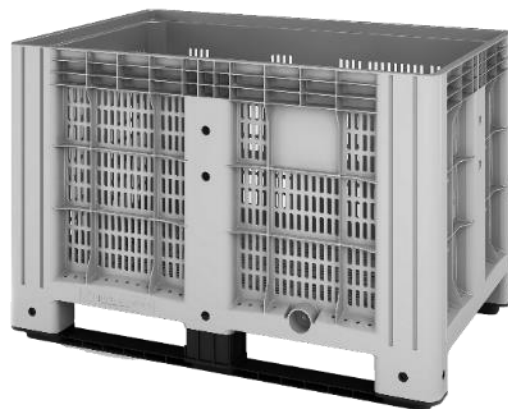

iBox 1200x1000

iBox 1130x1130

Опции стенок и дна контейнера

Герметичные стенки
и дно

Перфорированные стенки
и дно

Комбинированные:
перфорированные стенки
и закрытое дно

Опции опоры

Ножки

Вкладываемый, штабелируемый

	Цельнолитой
Размеры, мм	600x400x240
Вес, кг	1,7
Объем, л	48
Загрузка в ящик, кг	22
Цена с НДС, руб	255

- Возможность использования как в во вложенном, так и штабелируемом виде, достаточно повернуть ящик на 180 градусов
- Эффективная логистика – в заполненном состоянии они надёжно устанавливаются друг на друга, в пустом - вкладываются друг в друга, что экономит до 70% пространства при хранении и транспортировке.
- Полиэтилен, из которого изготовлен ящик, позволяет хранить продукцию при низких температурах