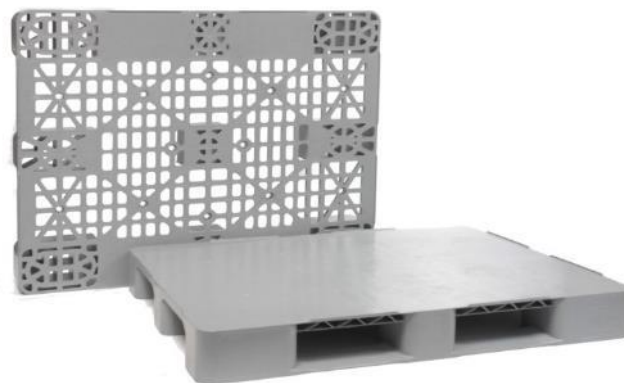

Универсальный средний паллет
1200x800x150 мм
Дин. нагрузка - 1000 кг