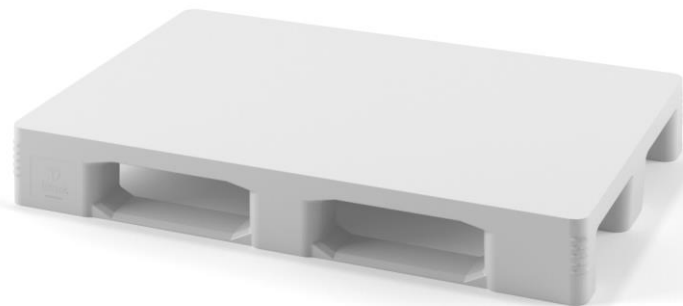

Гигиенический паллет V1
1200x800x150 мм
Дин. нагрузка – 1200 кг