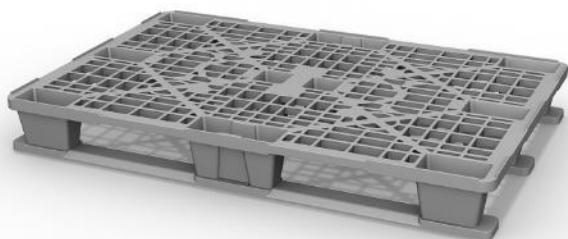

Вкладываемый, штабелируемый

	Цельнолитой
Размеры, мм	600x400x240
Вес, кг	1,7
Объем, л	48
Загрузка в ящик, кг	22
Цена с НДС, руб	255

- Возможность использования как в во вложенном, так и штабелируемом виде, достаточно повернуть ящик на 180 градусов
- Эффективная логистика – в заполненном состоянии они надёжно устанавливаются друг на друга, в пустом - вкладываются друг в друга, что экономит до 70% пространства при хранении и транспортировке.
- Полиэтилен, из которого изготовлен ящик, позволяет хранить продукцию при низких температурах

Грибной ящик

	Цельнолитой
Размеры, мм	400x300x120
Вес, кг	0,185
Загрузка в ящик, кг	3
Цена с НДС, руб	28 (первичное сырье), 24 (вторичное сырье)

- Штабелируемый, легкий и удобный
- Дешевый, для логистики в один конец
- Сглаженная внутренняя поверхность оребрения обеспечивает высокую сохранность содержимого

Для современных городских садовников

- Устанавливаются в любом месте (балкон, терраса, квартира), не требуя большого пространства
- Штабелируются. Благодаря модульной структуре, можно добавлять или удалять элементы во время сезона посадки
- Обеспечивают хорошую вентиляцию
- Легкий полив
- Дренаж около 10 л, Объем почвы около 20 л
- Возможность выращивания овощей и трав в зимнее (холодное) время

Технические характеристики

	Высота, м М	Ширина, мм	Длина, мм	Объем, л	Вес, кг	Стоимость, р уб с НДС
Большой черный контейнер	397	393	546	19,3	2	1370
Малый зеленый контейнер	179	363	528	20,5	1,26	1060

Широкая ассортиментная линейка пластиковых паллет