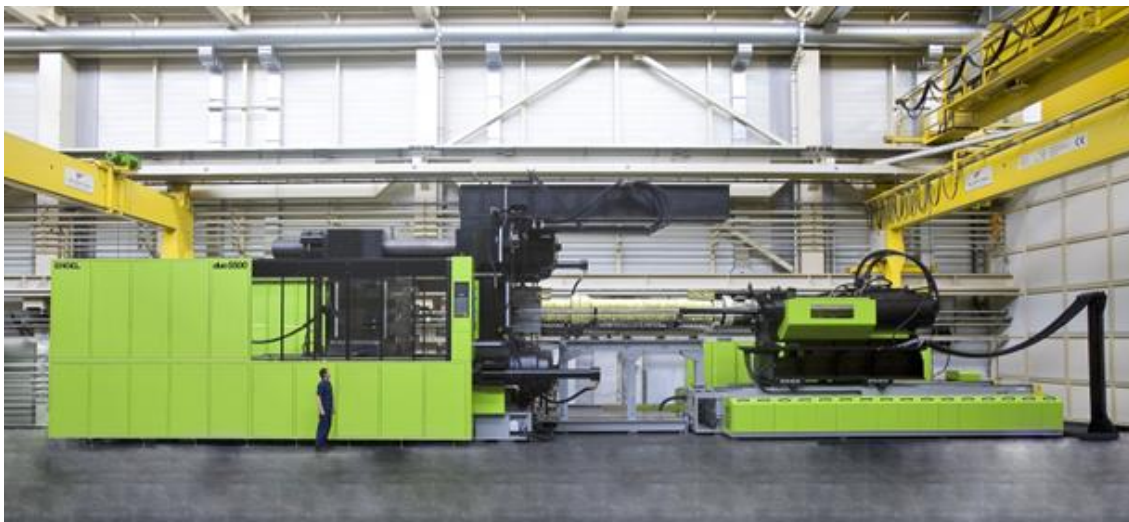

Производственная площадка в г. Нижнекамск