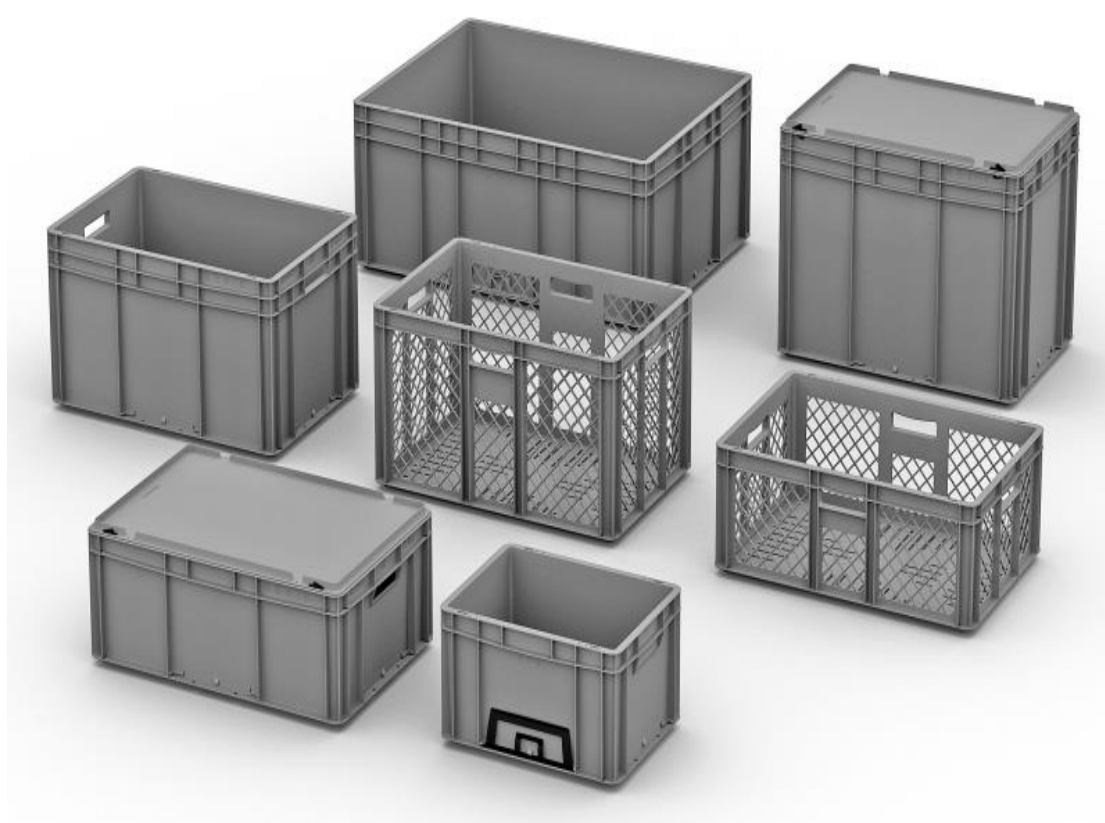

Широкий ассортимент ящиков