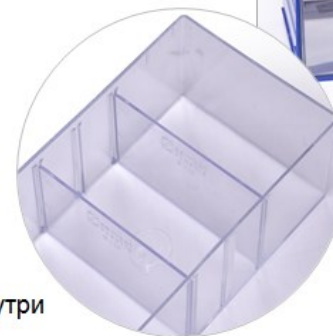

### Прозрачная лицевая часть

Для быстрого доступа к содержимому ящиков

### Отсек для маркировки

Позволяет обозначить содержимое ящика для простоты учета

### Разделители

Для более рационального использования пространства внутри лотка

## Характеристика

- ▶ Предназначен для хранения мелких деталей, мелкоштучных изделий, комплектующих и всякой мелочи. Пластмассовые выдвижные ящики состоят из 2-х частей, наружной и внутренней. Внутренний выдвижной прозрачный ящик - лоток можно поделить вдоль или поперек в зависимости от конструкции и размера.
- ▶ Изготовлены из полипропилена
- ▶ Блоки **одинакового размера** соединяются между собой с помощью специальных пазов, расположенных по периметру блока
- ▶ В лотках предусмотрена возможность установки продольных или поперечных разделителей
- ▶ Для маркировки лотков предусмотрены как карманы для бумажного ярлыка, так и пазы для разделителя, с помощью которого можно сделать отсек для образца