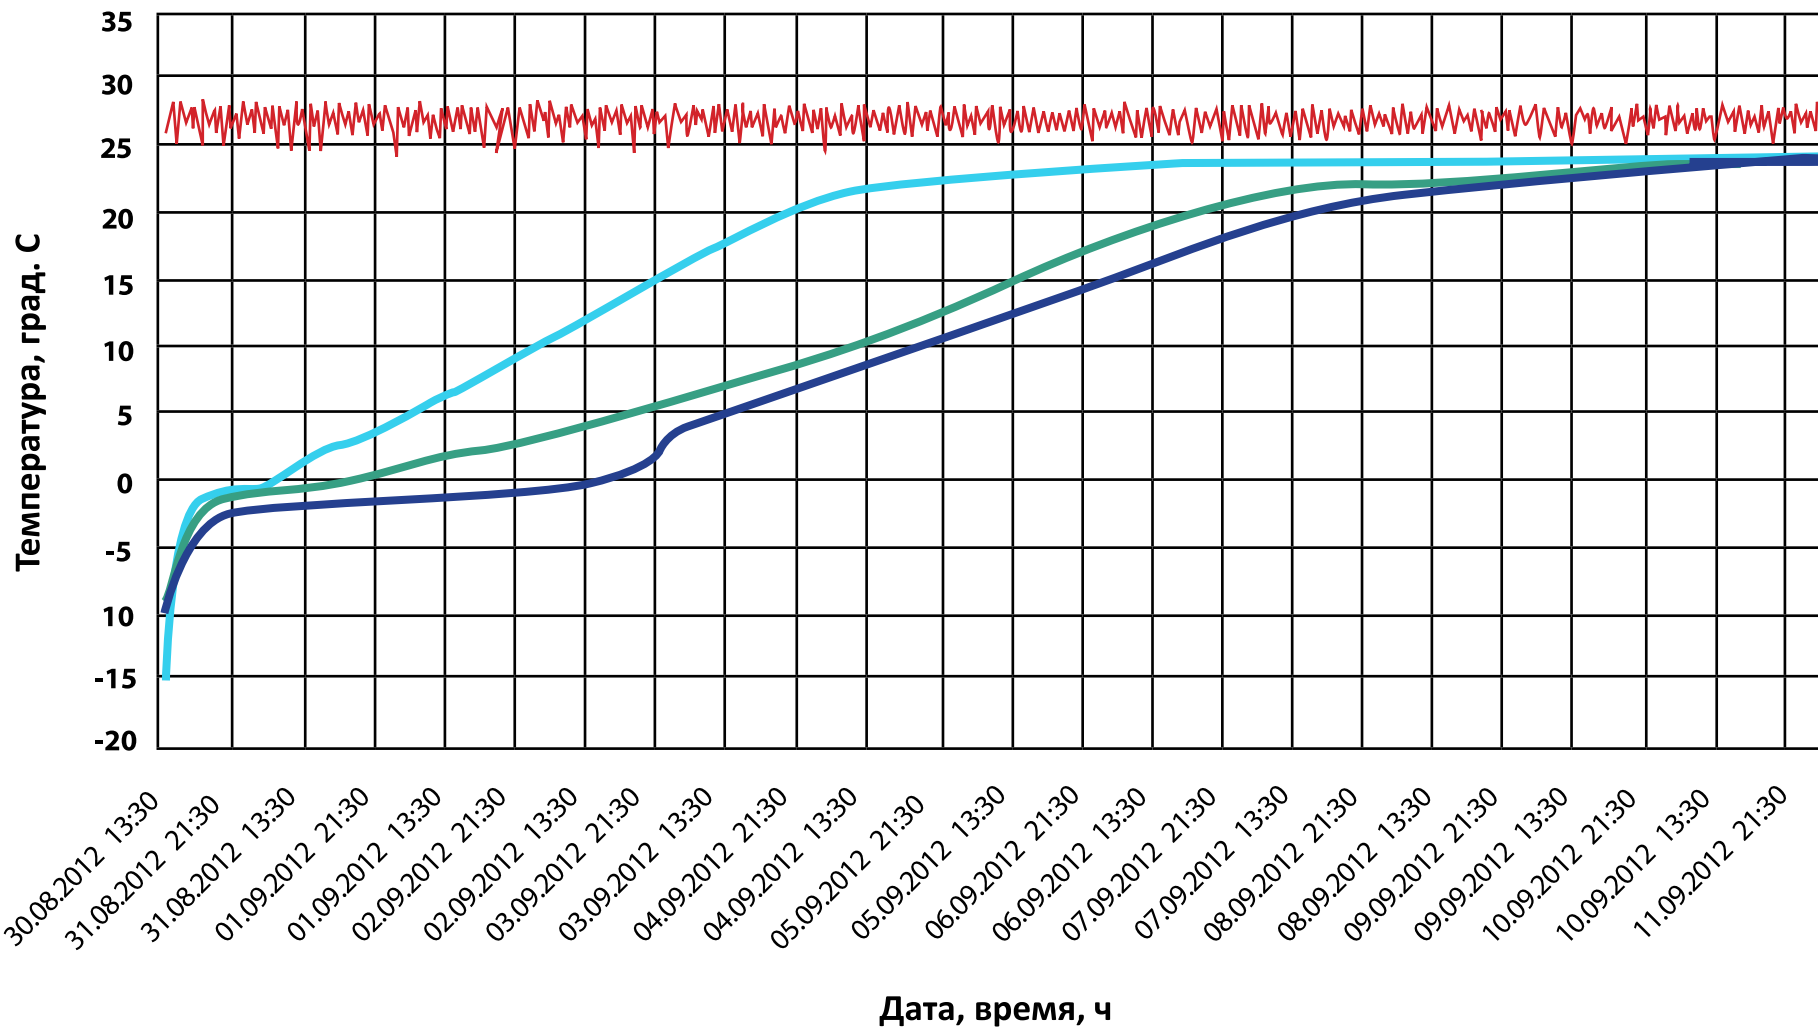

52 часа*
КЛАССИК

105 часов*
ГИБРИД

120 часов*
ГАРАНТ

* по результатам испытаний

Рисунок 2

Изменение температуры воздуха в процессе проверки работоспособности изотермических контейнеров Techniice™ с аккумуляторами холода «Многоразовый лед Techniice™»