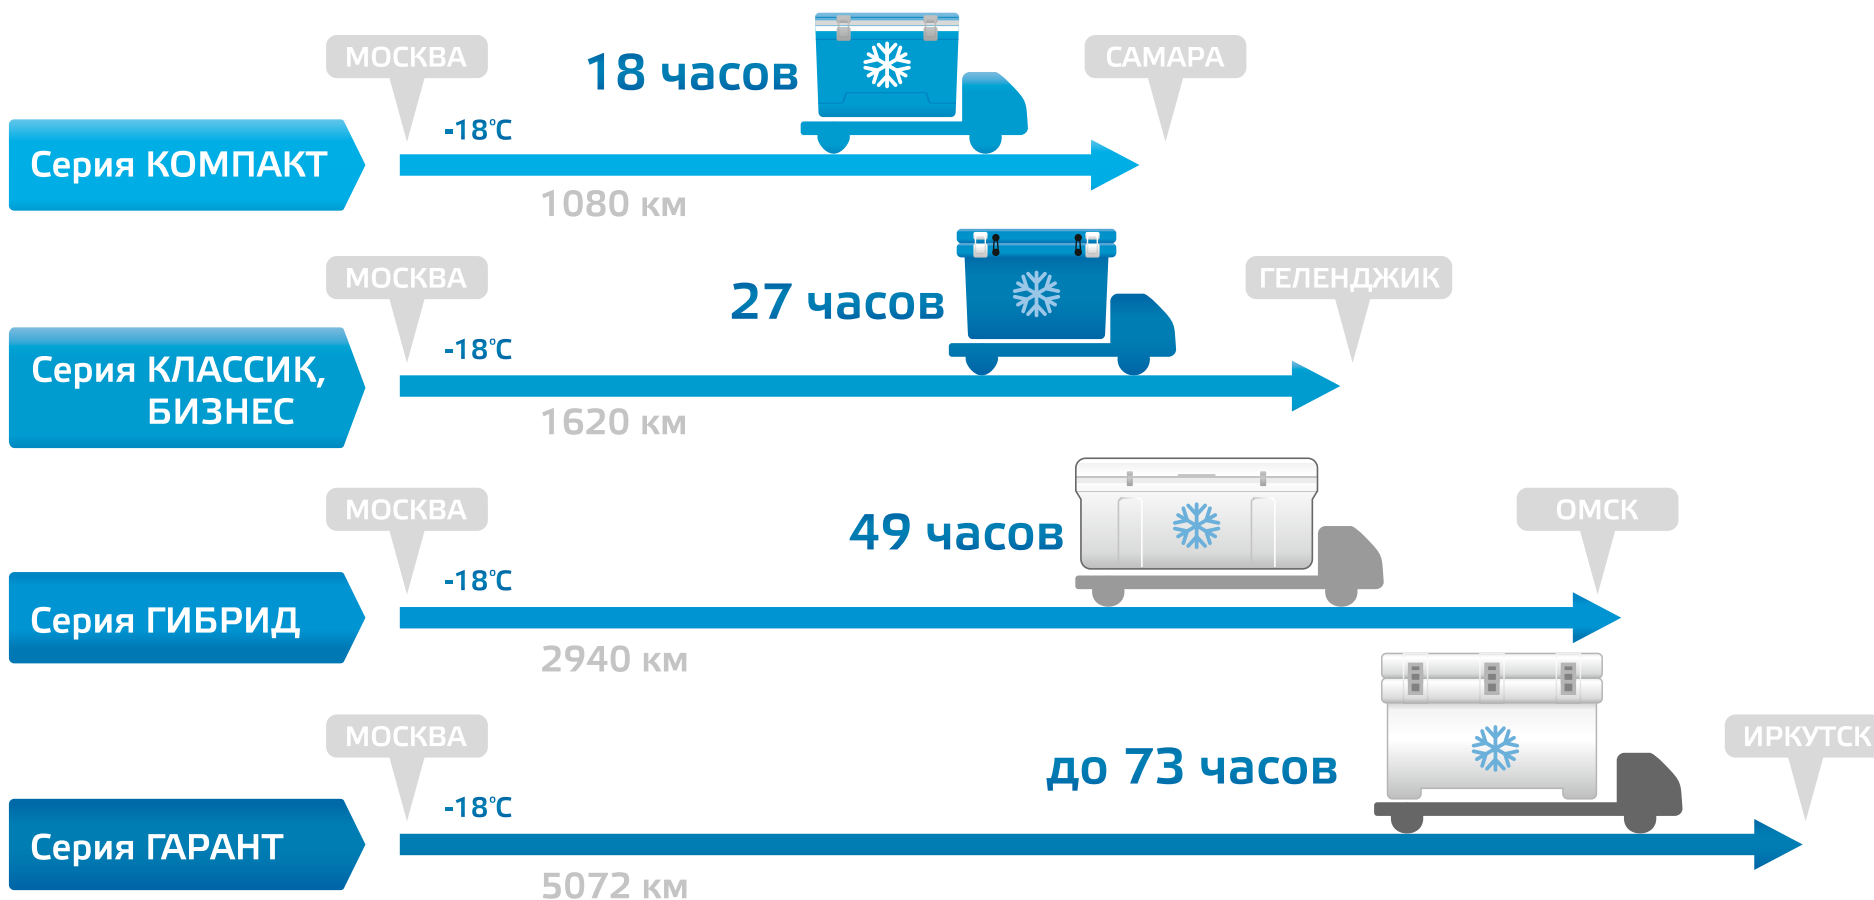

Тесты

сохранение продукта в замороженном виде при t внешней среды $+26^{\circ}\text{C}$ $+27^{\circ}\text{C}$

Тесты проведены ГНУ ВНИИ холодильной промышленности Россельхозакадемии