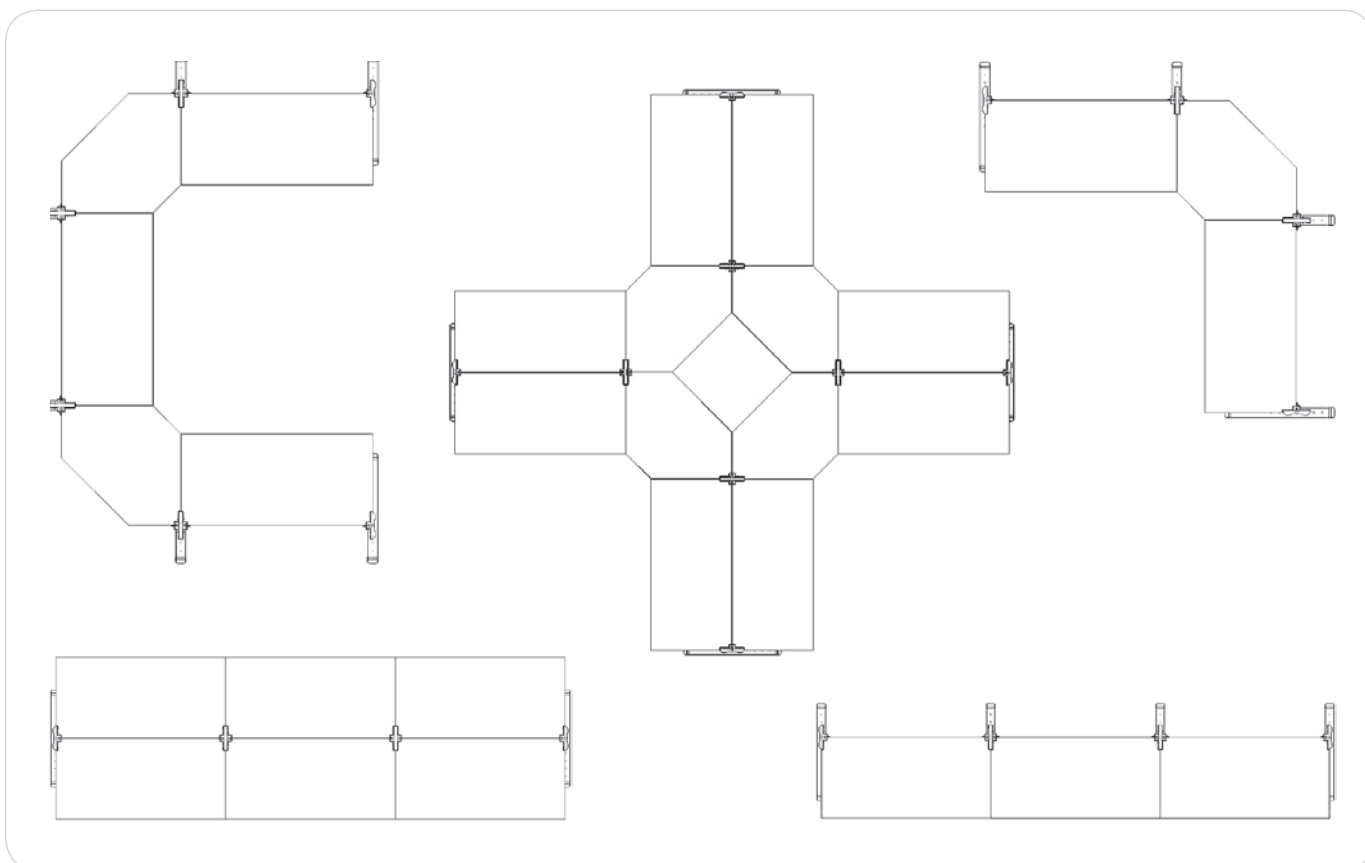

Разнообразие **вариантов компоновки**

Хотите перейти от одностороннего к двустороннему исполнению? Нет проблем! Стол предусматривает возможность легкого изменения конфигурации. Он адаптируется к условиям работы и подстраивается под вас.

Посмотрите ролик, демонстрирующий, как изменить конфигурацию стола с односторонней на двустороннюю, а также как перейти к угловому решению.

Примеры различных вариантов компоновки: